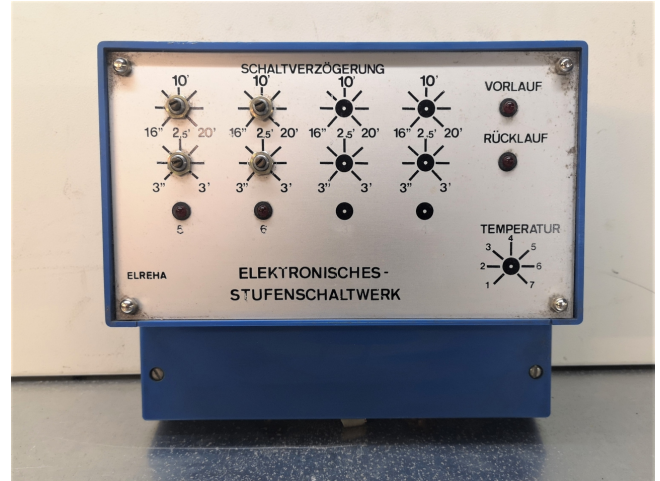

## Specifications

Marka	Elreha
Rodzaj	ST 123 T
Spec.	Electronic step controller
Stock	1